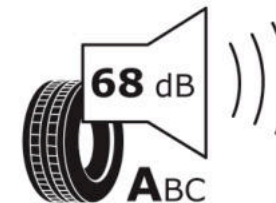

ENERG

MICHELIN

162681

205/45R17 88 V

C1