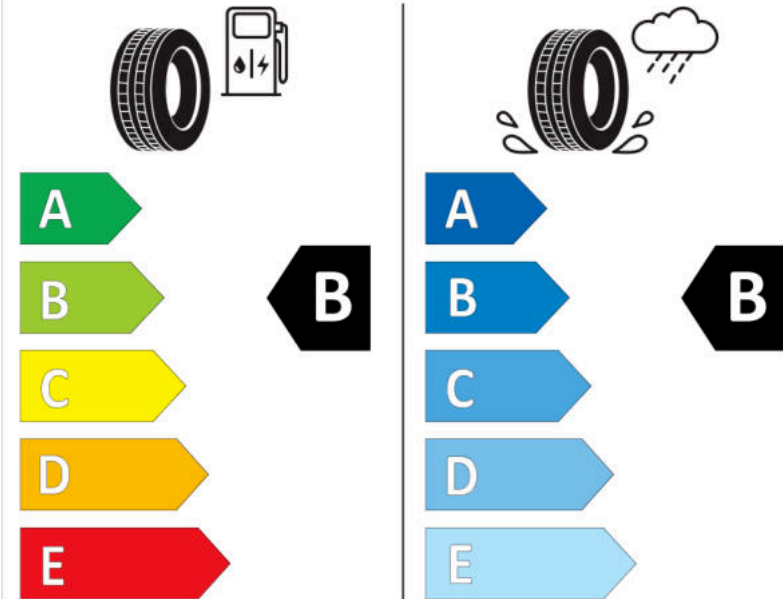

Δελτίο Πληροφοριών Προϊόντος

ΚΑΝΟΝΙΣΜΟΣ (ΕΕ) 2020/740

Μάρκα	MICHELIN
Εμπορική ονομασία	PRIMACY 4 S1
Αναγνωριστικό μοντέλου	162681
Διάσταση	205/45R17
Δείκτης ικανότητας φόρτωσης	88
Σύμβολο κατηγορίας ταχύτητας	V
Κατηγορία ως προς την εξοικονόμηση καυσίμου	B
Κατηγορία ως προς την πρόσφυση του ελαστικού σε υγρό οδόστρωμα	B
Κατηγορία εξωτερικού θορύβου κύλισης	A
Τιμή εξωτερικού θορύβου κύλισης	68 dB
Ελαστικό για χρήση σε συνθήκες έντονης χιονόπτωσης	Όχι
Ελαστικό πρόσφυσης στον πάγο	Όχι
Ημερομηνία έναρξης παραγωγής	29/17
Ημερομηνία λήξης παραγωγής	
Κατηγορία Φορτίου	XL
Επιπλέον πληροφορίες	205/45 R17 88V XL TL PRIMACY 4 S1 MI

ENERG

MICHELIN

162681

205/45R17 88 V

C1

2020/740